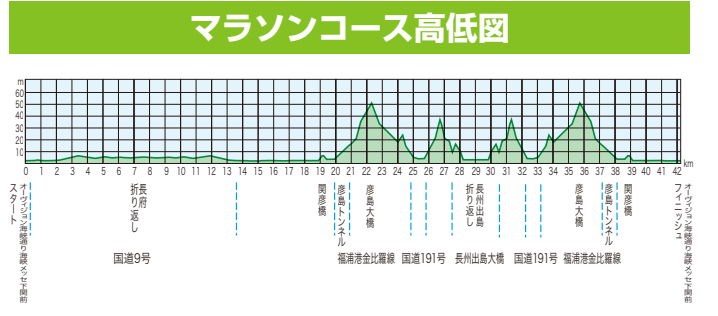

お問い合わせ先

大会に関すること

【下関海響マラソン実行委員会事務局】
〒750-8521 山口県下関市南部町1番1号 下関市役所本庁舎西棟1階
下関市観光スポーツ文化振興課
E-mail: kaikyomarathon@city.shimonoseki.yamaguchi.jp
TEL: 083-231-2729
9:00~17:00 (土・日・祝日を除く)
FAX: 083-231-2746

WEBエントリーに関すること

【ランネット】
下記HPより
URL: https://runnet.jp/

宿泊・ツアーに関すること

【下関海響マラソンツアーデスク (JTB北九州支店内)】
〒802-0006 北九州市小倉北区魚町1-4-21
TEL: 093-521-2887 (JTB北九州支店)
<協力>
下関旅館ホテル協同組合・サンデン旅行株式会社

下関海響マラソン2020

11.1 SUN

記録より、記憶に残る、海響のドラマ

募集期間

WEB先着 2020年5月20日(水)午後8時~5月26日(木)

WEB抽選 2020年5月28日(土)~6月5日(金) ※7月上旬に抽選結果通知

制限時間6時間

スタート・フィニッシュ/オーヴィジョン海峽通り海峽メッセ下関前コース/日本陸連公認コース

主催/下関海響マラソン実行委員会
共催/KRY山口放送・山口新聞社 主管/下関市陸上競技協会

大会ホームページ <https://kaikyomarathon.jp/>

マラソン(登録の部・一般の部) 定員10,000人 [WEB先着9,000人/WEB抽選1,000人]
ペアマラソン絆リレー 定員50組100人 [WEB抽選50組100人]
5km(中学の部・一般の部) 定員1,000人 [WEB先着900人/WEB抽選100人]
2km(小学の部・ファンラン) 定員1,000人 [WEB先着900人/WEB抽選100人]

協賛: 山口銀行, 西中国信用金庫, Mizuno, 下関海陸運送, Coca-Cola