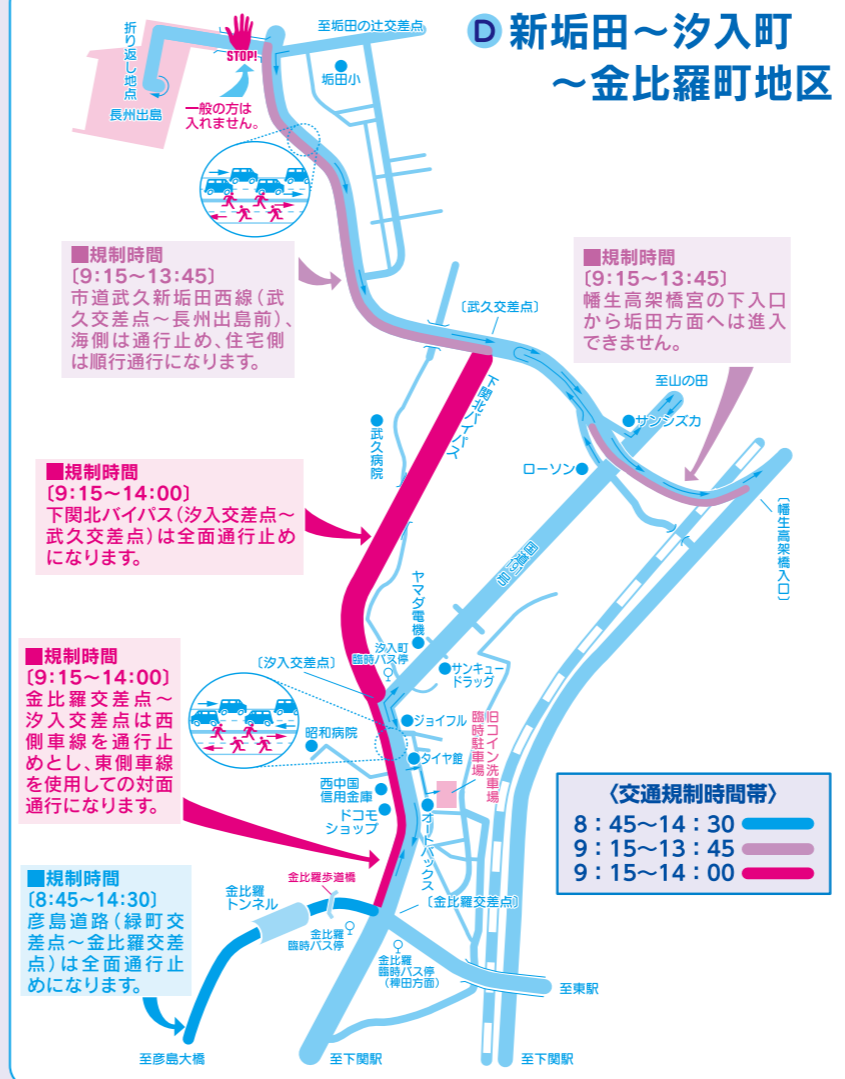

- 大会を安全に運営できるように、誘導員等の指示に従ってください。
- 最終ランナーが通過した後は、規制時間以前でも安全確認ができれば順次交通規制を解除いたします。
- マラソンコースの沿道には、絶対に駐車をしないでください。

マラソンコース周辺の住民、事業所及び施設利用の皆様には、交通規制によりご迷惑をおかけしますが、ご理解とご協力をよろしくお願いいたします。

A 海峡メッセ下関周辺及び東大和町～岬之町地区

C 彦島～大和町地区

B 唐戸～長府外浦地区

D 新堀田～汐入町～金比羅町地区

交通規制によるバス路線変更について

- 国道9号(下関駅方面)は、海響館前、三百目、入江口バス停は乗降できません。 [8:15~9:30]
- 国道9号(下関駅方面)は、関門医療センターバス停(市立美術館の代わりに)に停車し、マリンホテル前で折り返し、長府トンネル経由(ノンストップ)で迂回運行いたします。 [8:00~10:45]
- 国道9号(長府方面)は、唐戸バス停新下関方面乗り場手前付近に停車し、長府トンネル経由(ノンストップ)から印内交差点を右折し、マリンホテル前で折り返し、市立美術館前上りから停車します。 [8:00~10:00]
- 火の山線(下関駅方面)は、火の山から長府トンネル経由(ノンストップ)で迂回運行いたします。 [8:00~10:45]
- 火の山線(火の山方面)は、唐戸から長府トンネル経由(ノンストップ)で迂回運行いたします。 [8:00~9:30]
- ロンドンバスの下関駅9:50発と城下町長府10:40発は運休いたします。
- 金比羅、及び汐入町(山の田方面)バス停は、臨時バス停へ移動いたします。 [9:15~14:00]
- 海士郷線は、大和町二丁目経由(ノンストップ)で迂回運行いたします。 [8:30~15:00]
- 荒田経由(下関駅方面)は、変電所前から江の浦経由(ノンストップ)で迂回運行いたします。 [8:45~14:45]
- ロータリー(下関駅方面)バス停は、武道館前と水門橋(本村経由・海士郷線)に移動いたします。 [8:45~14:45]
- ロータリー(彦島島内方面)バス停は、支所前に移動いたします。(荒田行きはそのまま) [8:45~14:45]