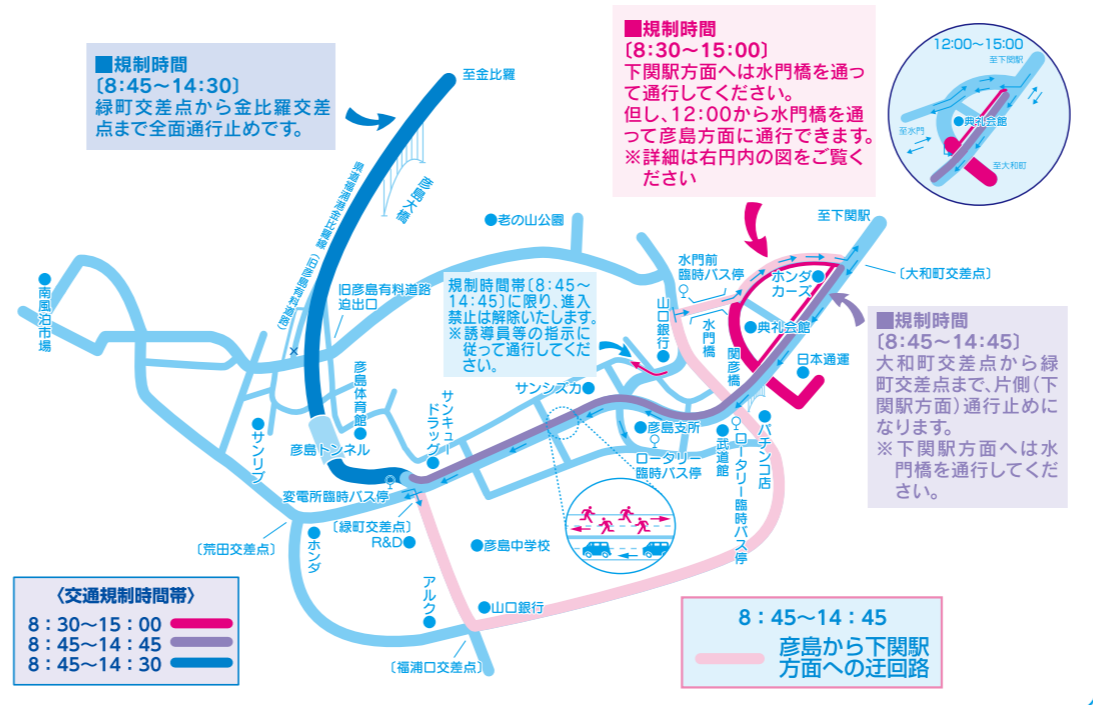

- 大会を安全に運営できるように、誘導員等の指示に従ってください。
- 最終ランナーが通過した後は、規制時間以前でも安全確認ができれば順次交通規制を解除いたします。
- マラソンコースの沿道には、絶対に駐車をしないでください。

マラソンコース周辺の住民、事業所及び施設利用の皆様には、交通規制によりご迷惑をおかけしますが、ご理解とご協力をよろしくお願いいたします。

A 海峡メッセ下関周辺及び東大和町～岬之町地区

C 彦島～大和町地区

B 唐戸～長府外浦地区

D 新堀田～汐入町～金比羅町地区

交通規制によるバス路線変更について

- 国道9号(下関駅方面)は、海響館前、三百目、入江口バス停は乗降できません。 [8:15~9:30]
- 国道9号(下関駅方面)は、関門医療センターバス停(市立美術館の代わりに)に停車し、マリンホテル前で折り返し、長府トンネル経由(ノンストップ)で迂回運行いたします。 [8:00~10:45]
- 国道9号(長府方面)は、唐戸バス停新下関方面乗り場手前付近に停車し、長府トンネル経由(ノンストップ)から印内交差点を右折し、マリンホテル前で折り返し、市立美術館前上りから停車します。 [8:00~10:00]
- 火の山線(下関駅方面)は、火の山から長府トンネル経由(ノンストップ)で迂回運行いたします。 [8:00~10:45]
- 火の山線(火の山方面)は、唐戸から長府トンネル経由(ノンストップ)で迂回運行いたします。 [8:00~9:30]
- ロンドンバスの下関駅9:50発と城下町長府10:40発は運休いたします。
- 金比羅、及び汐入町(山の田方面)バス停は、臨時バス停へ移動いたします。 [9:15~14:00]
- 海士郷線は、大和町二丁目経由(ノンストップ)で迂回運行いたします。 [8:30~15:00]
- 荒田経由(下関駅方面)は、変電所前から江の浦経由(ノンストップ)で迂回運行いたします。 [8:45~14:45]
- ロータリー(下関駅方面)バス停は、武道館前と水門橋(本村経由・海士郷線)に移動いたします。 [8:45~14:45]
- ロータリー(彦島島内方面)バス停は、支所前に移動いたします。(荒田行きはそのまま) [8:45~14:45]