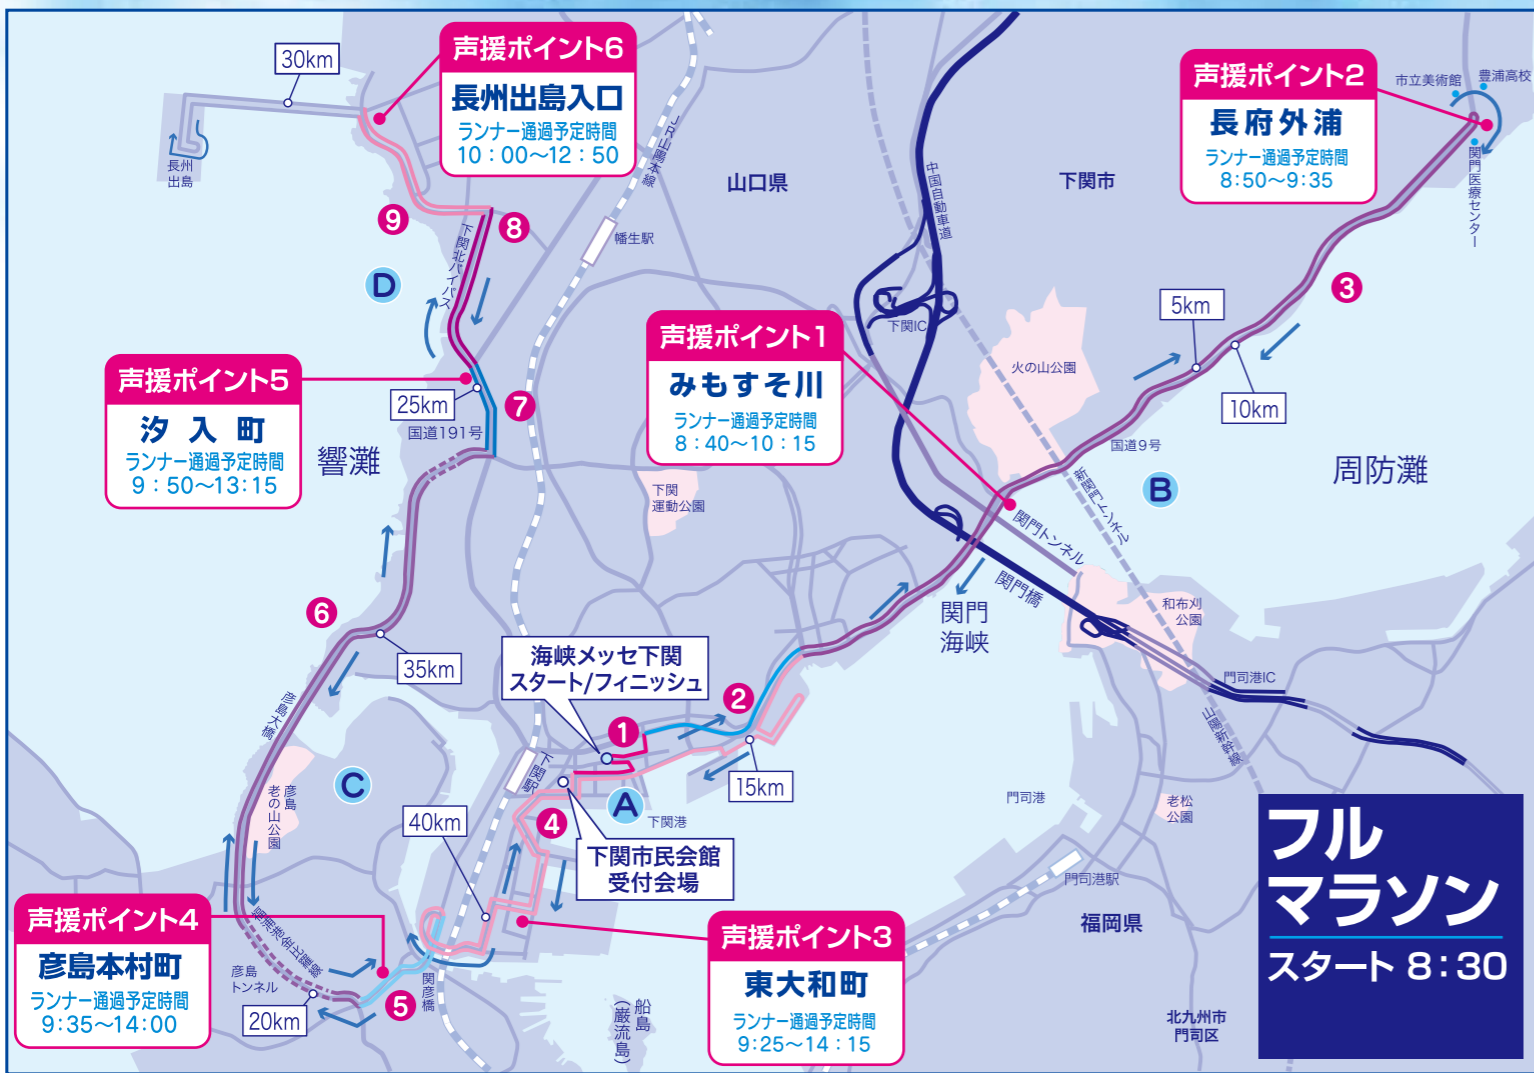

「下関海響マラソン2011」が成功をおさめるためには、「市民一人ひとりのあたたかいご声援」が必要となります。また、大会当日は、交通規制を行うため、かなりの交通混雑が予想されます。皆様のご理解とご協力をお願いいたします。

- 沿道からの応援はランナーにとって大きな励みになります。沿道で応援する際には、けがや事故等に注意して競技の妨げにならないようご協力をお願いいたします。
- 駐車禁止区域やコース沿道及び反対車線には絶対に駐車しないでください。
- 大会開催時は交通渋滞が予想されます。渋滞緩和のため、お出かけの際は公共交通機関等をご利用いただくよう、ご協力をお願いいたします。
- 下関駅・下関市民会館・海峡メッセ下関周辺へのマイカーの乗り入れはご遠慮ください。会場へご来場の方はバスまたは電車をご利用ください。

お問い合わせ先
下関海響マラソン実行委員会事務局
 Tel.083-231-2729
 大会ホームページ
<http://kaikyomarathon.jp>

裏面に地区別詳細図を掲載していますので、ご覧ください。

※声援ポイントには駐車場をご用意しておりませんので、お車でのご越しはご遠慮ください。

交通規制時間

- 1 スタート・フィニッシュ(海峽メッセ下関周辺) 6:00~15:30…全面通行止め ※スタート後一部順次解除
- 2 国道9号(細江交差点～唐戸交差点) 8:15~ 9:30…北側車線対面通行、南側車線通行止め
- 3 国道9号(唐戸交差点～旧水族館入口交差点) 長府方面 8:10~10:00…全面通行止め
下関方面 8:10~10:45…全面通行止め
- 4 港湾道路(唐戸交差点～大和町交差点) 8:00~15:00…全面通行止め
※唐戸交差点～海峽メッセ下関周辺…一部順次解除
- 5 県道南風泊港線(大和町交差点～緑町交差点) 下関方面 8:45~14:45…全面通行止め
彦島方面 8:45~14:45…1車線順行通行
- 6 県道福浦港金比羅線(緑町交差点～金比羅交差点) 8:45~14:30…全面通行止め
- 7 国道191号(金比羅交差点～汐入交差点) 9:15~14:00…東側車線対面通行 西側車線通行止め
- 8 下関北バイパス(汐入交差点～武久交差点) 9:15~14:00…全面通行止め
- 9 市道武久新垢田西線(武久交差点～長州出島前) 9:15~13:45…海側全面通行止め 住宅側2車線順行通行

C 彦島～大和町地区

B 唐戸～長府外浦地区

D 新堀田～汐入町～金比羅町地区

交通規制によるバス路線変更について

- 国道9号(下関駅方面)は、海響館前、三百目、入江口バス停は乗降できません。 [8:15~9:30]
- 国道9号(下関駅方面)は、関門医療センターバス停(市立美術館の代わりに)に停車し、マリンホテル前で折り返し、長府トンネル経由(ノンストップ)で迂回運行いたします。 [8:00~10:45]
- 国道9号(長府方面)は、唐戸バス停新下関方面乗り場手前付近に停車し、長府トンネル経由(ノンストップ)から印内交差点を右折し、マリンホテル前で折り返し、市立美術館前上りから停車します。 [8:00~10:00]
- 火の山線(下関駅方面)は、火の山から長府トンネル経由(ノンストップ)で迂回運行いたします。 [8:00~10:45]
- 火の山線(火の山方面)は、唐戸から長府トンネル経由(ノンストップ)で迂回運行いたします。 [8:00~9:30]
- ロンドンバスの下関駅9:50発と城下町長府10:40発は運休いたします。
- 金比羅、及び汐入町(山の田方面)バス停は、臨時バス停へ移動いたします。 [9:15~14:00]
- 海士郷線は、大和町二丁目経由(ノンストップ)で迂回運行いたします。 [8:30~15:00]
- 荒田経由(下関駅方面)は、変電所前から江の浦経由(ノンストップ)で迂回運行いたします。 [8:45~14:45]
- ロータリー(下関駅方面)バス停は、武道館前と水門橋(本村経由・海士郷線)に移動いたします。 [8:45~14:45]
- ロータリー(彦島島内方面)バス停は、支所前に移動いたします。(荒田行きはそのまま) [8:45~14:45]