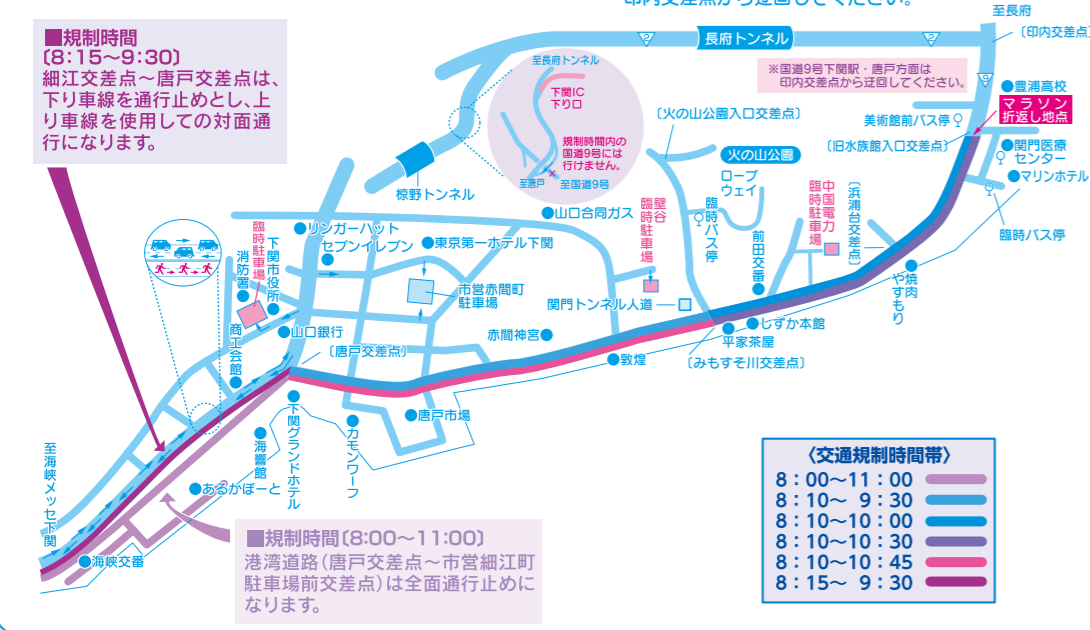

- 大会を安全に運営できるように、誘導員等の指示に従ってください。
- 最終ランナーが通過した後は、規制時間以前でも安全確認ができれば順次交通規制を解除いたします。
- マラソンコースの沿道には、絶対に駐車をしないでください。

マラソンコース周辺の住民、事業所及び施設利用の皆様には、交通規制によりご迷惑をおかけしますが、ご理解とご協力をよろしくお願いいたします。

A 海峡メッセ下関周辺及び東大和町～岬之町地区

C 彦島～大和町地区

B 唐戸～長府外浦地区

D 新堀田～汐入町～金比羅町地区

交通規制によるバス路線変更について

- 国道9号(下関駅方面)は、海響館前、三百目、入江口バス停は乗降できません。 [8:15~9:30]
- 国道9号(下関駅方面)は、関門医療センターバス停(市立美術館の代わりに)に停車し、マリンホテル前で折り返し、長府トンネル経由(ノンストップ)で迂回運行いたします。 [8:00~10:45]
- 国道9号(長府方面)は、唐戸バス停新下関方面乗り場手前付近に停車し、長府トンネル経由(ノンストップ)から印内交差点を右折し、マリンホテル前で折り返し、市立美術館前上りから停車します。 [8:00~10:00]
- 火の山線(下関駅方面)は、火の山から長府トンネル経由(ノンストップ)で迂回運行いたします。 [8:00~10:45]
- 火の山線(火の山方面)は、唐戸から長府トンネル経由(ノンストップ)で迂回運行いたします。 [8:00~9:30]
- ロンドンバスの下関駅9:50発と城下町長府10:40発は運休いたします。
- 金比羅、及び汐入町(山の田方面)バス停は、臨時バス停へ移動いたします。 [9:15~14:00]
- 海士郷線は、大和町二丁目経由(ノンストップ)で迂回運行いたします。 [8:30~15:00]
- 荒田経由(下関駅方面)は、変電所前から江の浦経由(ノンストップ)で迂回運行いたします。 [8:45~14:45]
- ロータリー(下関駅方面)バス停は、武道館前と水門橋(本村経由・海士郷線)に移動いたします。 [8:45~14:45]
- ロータリー(彦島島内方面)バス停は、支所前に移動いたします。(荒田行きはそのまま) [8:45~14:45]